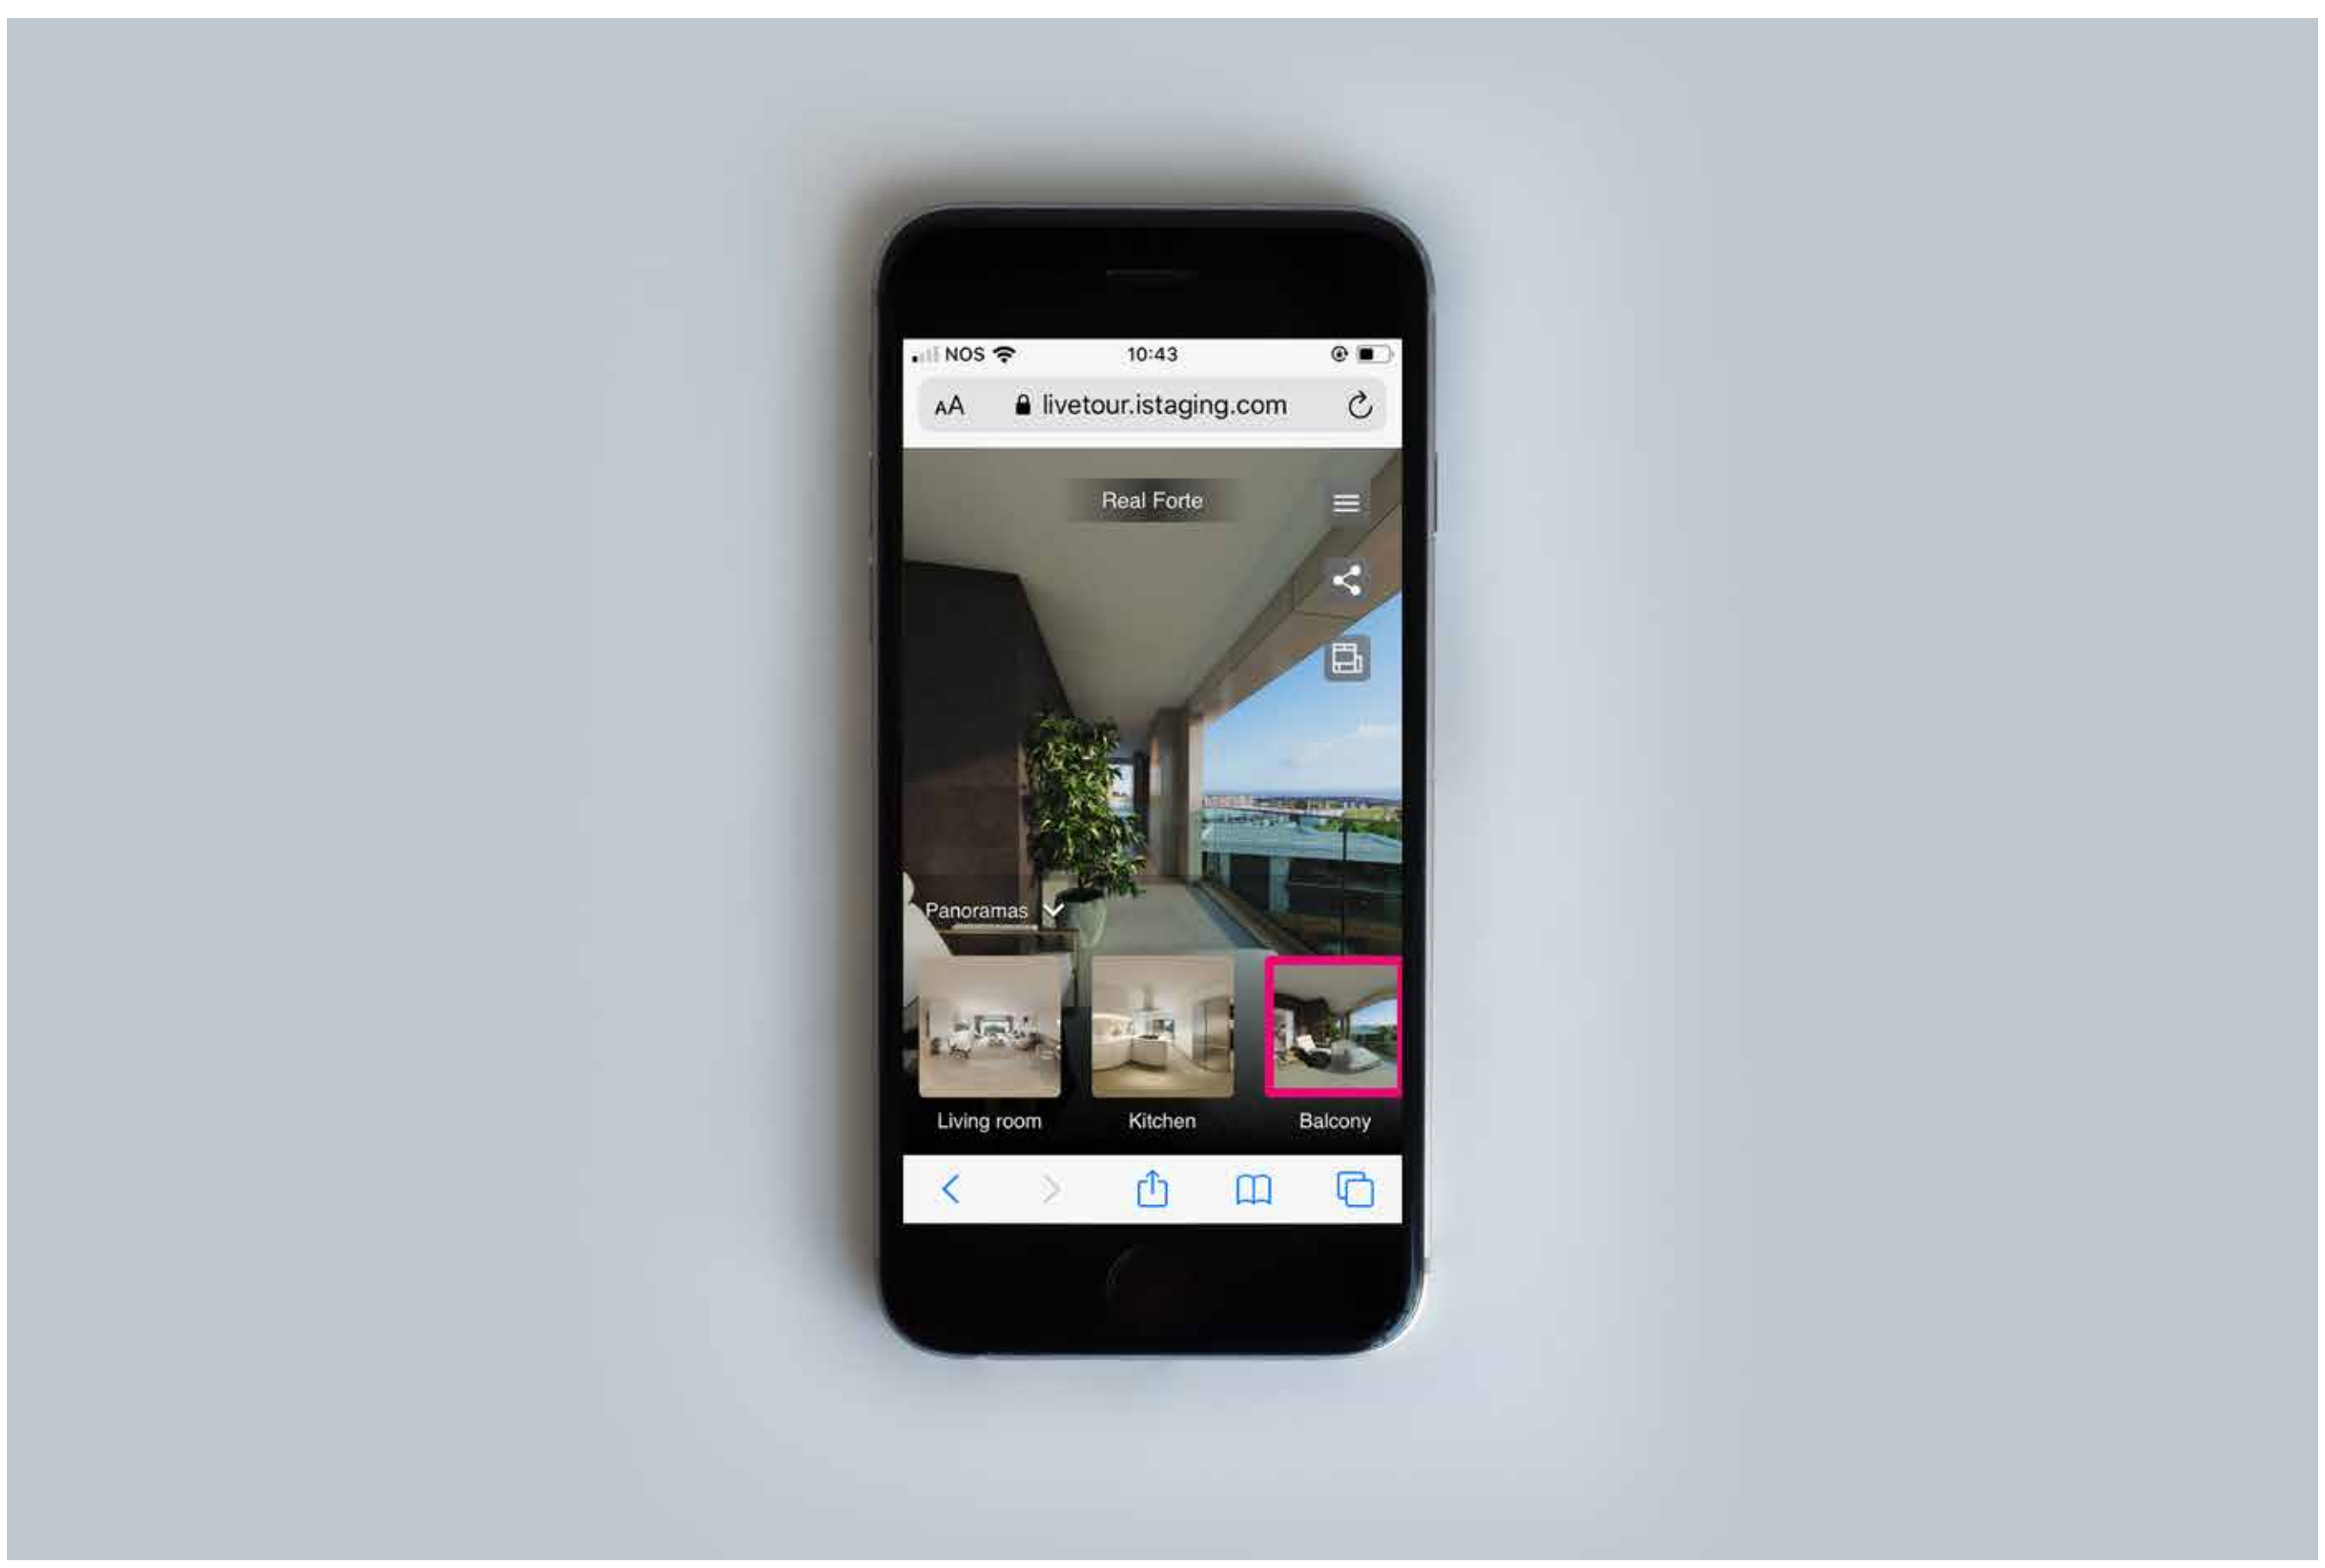

Apartamentos T2 a T4 a partir de €404.000
Junto ao Parque das Nações,
com piscina e ginásio em área comum

www.realforte.pt
info@realforte.pt

Norfin