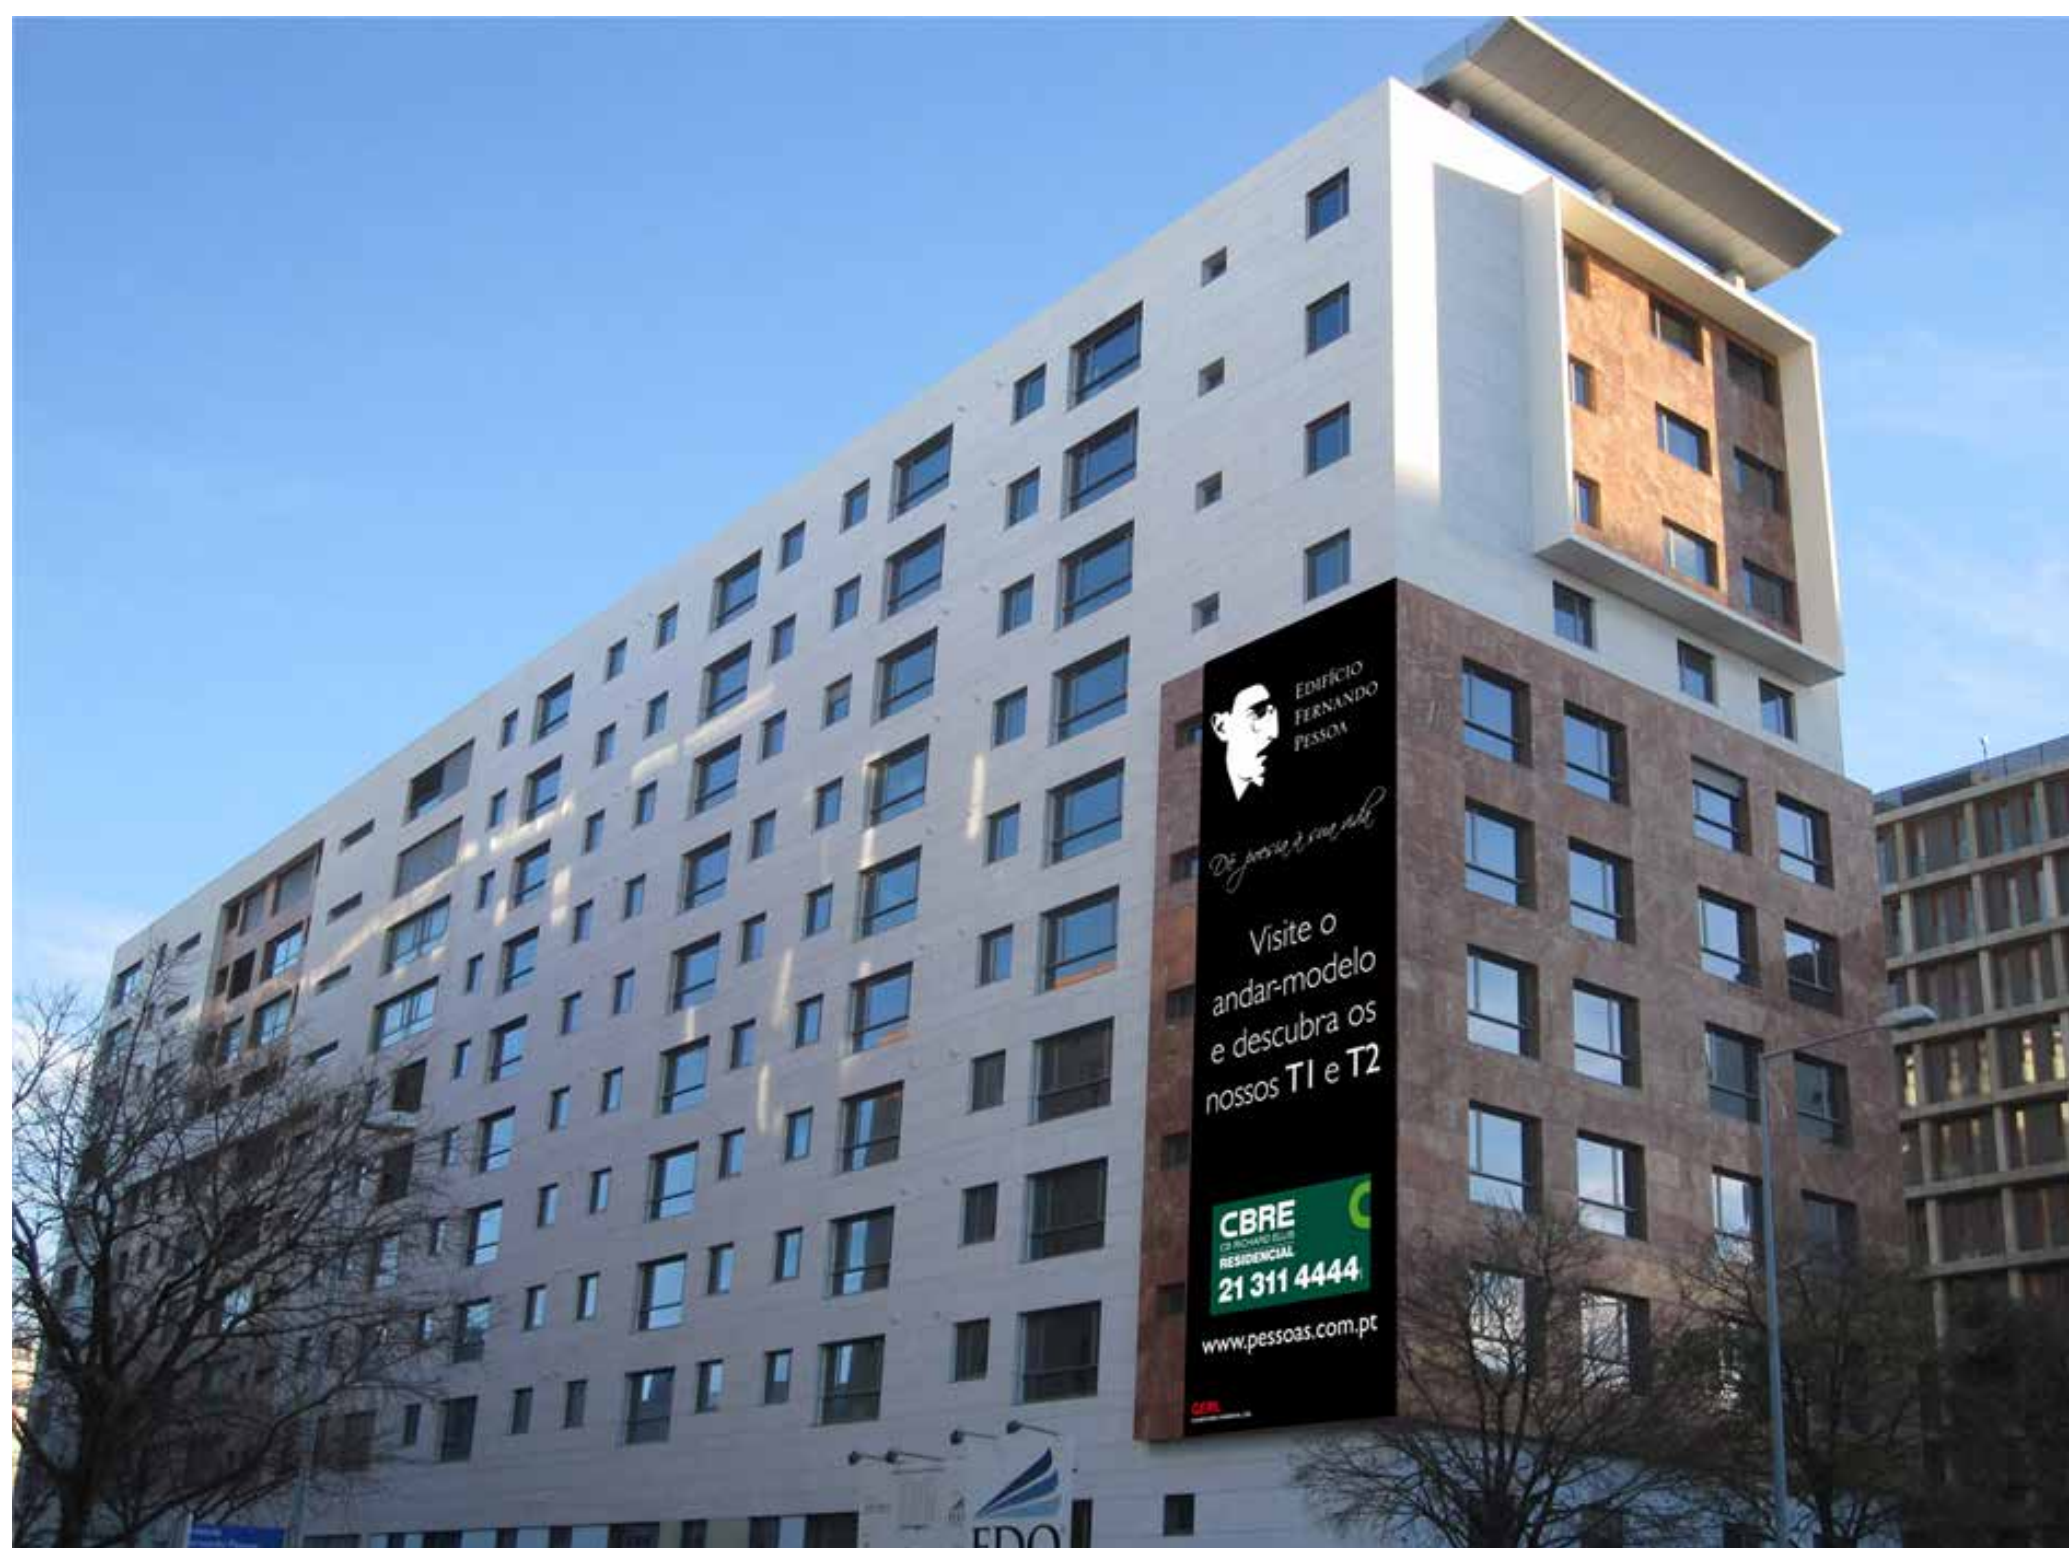

EDIFÍCIO
FERNANDO
PESSOA

Parque das Nações, Lisboa

De pessoa a pessoa

CBRE
21 311 4444

www.pessoas.com.pt